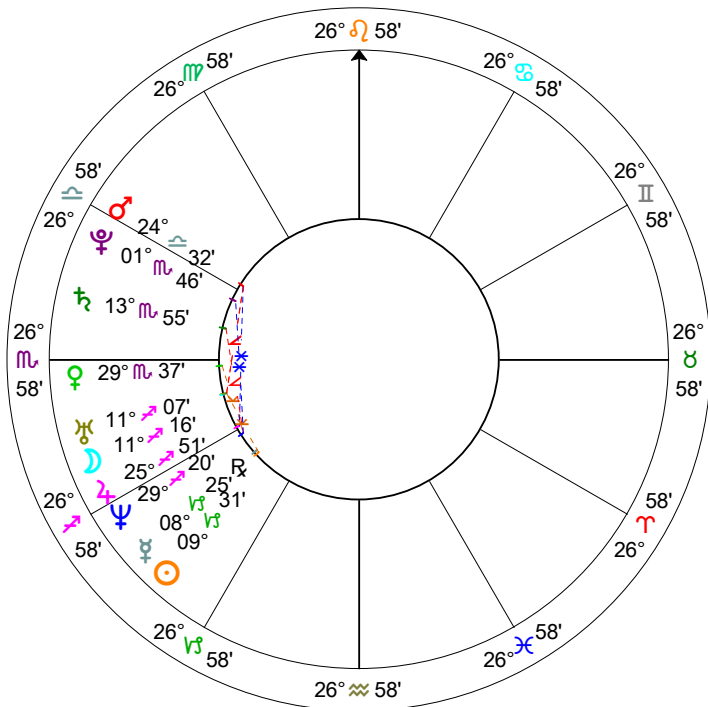

ハウスシステムによる変化

Chart H-1

1984/1/1 3:40 東京
(ソーラーは 12:00)

コッホ

プラシーダス

イコール

ソーラーサイン

Lyrical Cards

占い師: 尾瀬泉