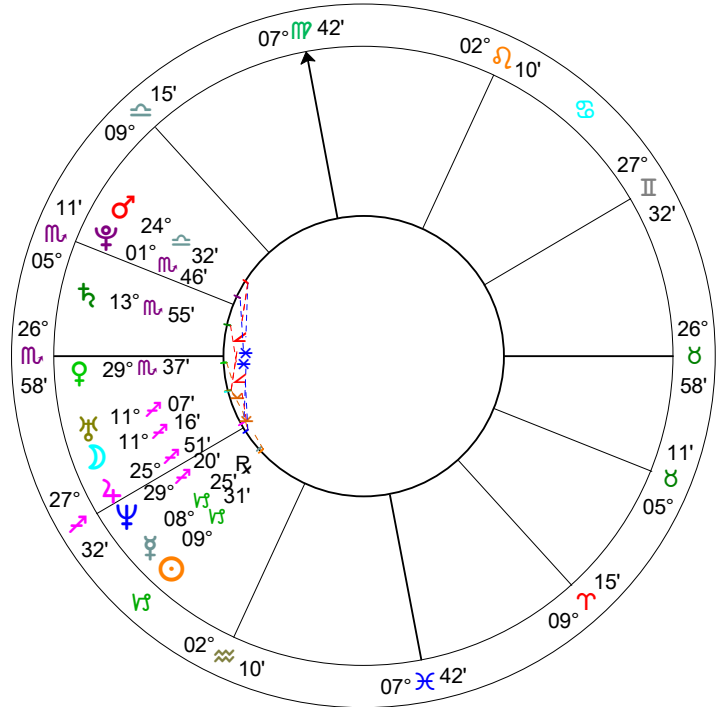

ハウスシステムによる変化

Chart H-1

1984/1/1 3:40 東京
(ソーラーは 12:00)

コッホ

プラシーダス

イコール

ソーラーサイン

Lyrical Cards

占い師: 尾瀬泉