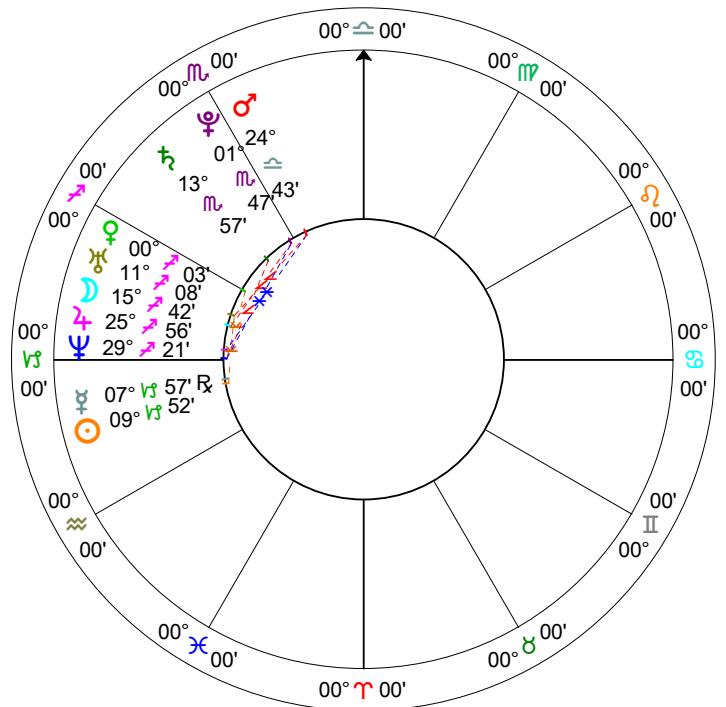

ハウスシステムによる変化

Chart H-1

1984/1/1 3:40 東京
(ソーラーは 12:00)

コッホ

プラシーダス

イコール

ソーラーサイン

Lyrical Cards

占い師: 尾瀬泉