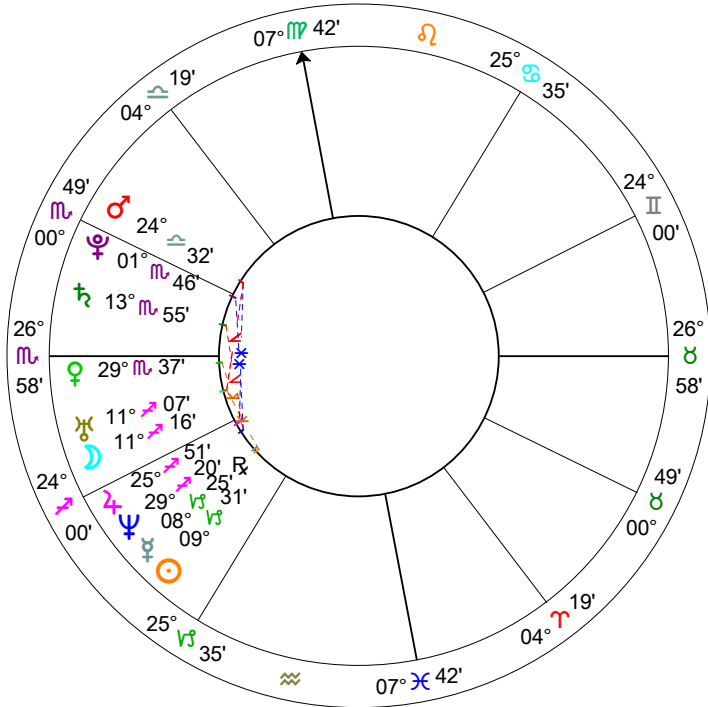

ハウスシステムによる変化

Chart H-1

1984/1/1 3:40 東京
(ソーラーは 12:00)

コッホ

プラシーダス

イコール

ソーラーサイン

Lyrical Cards

占い師: 尾瀬泉