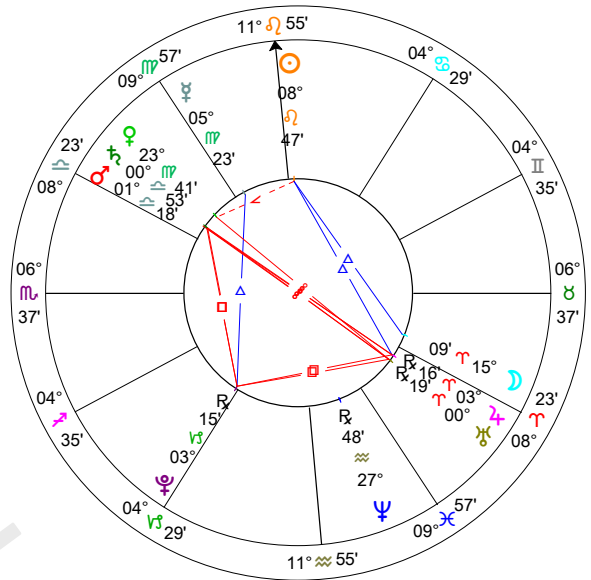

時間によるホロスコープの変化

Chart C-1

2010/8/1 東京 コッホ

0:00

4:00

8:00

12:00

16:00

20:00

場所によるホロスコープの変化

Chart C-2

2011/11/12 6:40 コッホ

銚子

東京

大阪

福岡

Lyrical Cards

占い師:尾瀬泉

季節によるホロスコープの変化

Chart C-3

08年 豊中(大阪) コッホ

6/21(夏至) 6:00

12/21(冬至) 6:00

6/21(夏至) 18:00