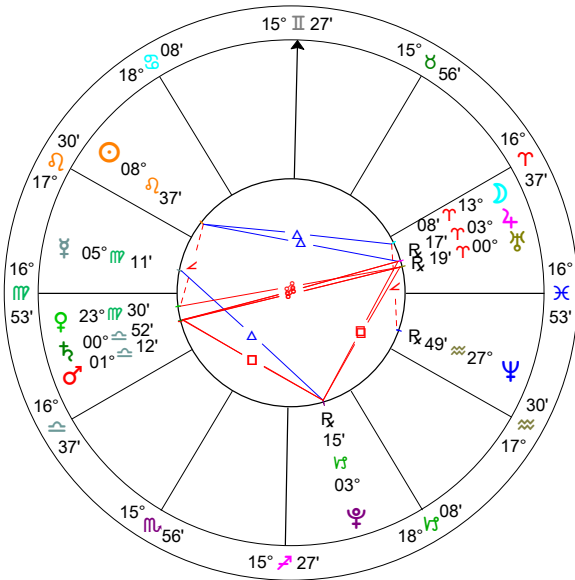

時間によるホロスコープの変化

Chart C-1

2010/8/1 東京 コッホ

0:00

4:00

8:00

12:00

16:00

20:00

場所によるホロスコープの変化

Chart C-2

2011/11/12 6:40 コッホ

銚子

東京

大阪

福岡

Lyrical Cards

占い師:尾瀬泉

季節によるホロスコープの変化

Chart C-3

08年 豊中(大阪) コッホ

6/21(夏至) 6:00

12/21(冬至) 6:00

6/21(夏至) 18:00