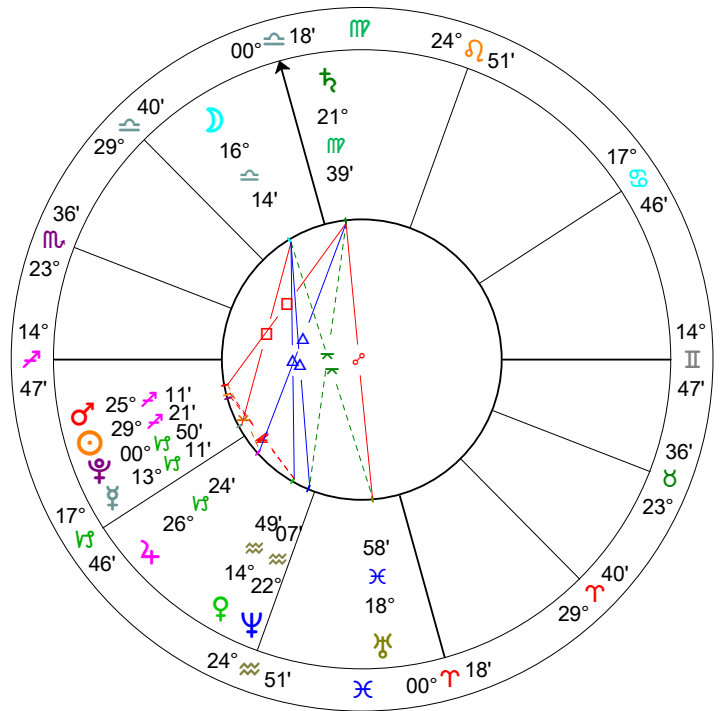

時間によるホロスコープの変化

Chart C-1

2010/8/1 東京 コッホ

0:00

4:00

8:00

12:00

16:00

20:00

場所によるホロスコープの変化

Chart C-2

2011/11/12 6:40 コッホ

銚子

東京

大阪

福岡

Lyrical Cards

占い師:尾瀬泉

季節によるホロスコープの変化

Chart C-3

08年 豊中(大阪) コッホ

6/21(夏至) 6:00

12/21(冬至) 6:00

6/21(夏至) 18:00

12/21(冬至) 18:00

Lyrical Cards

占い師: 尾瀬泉