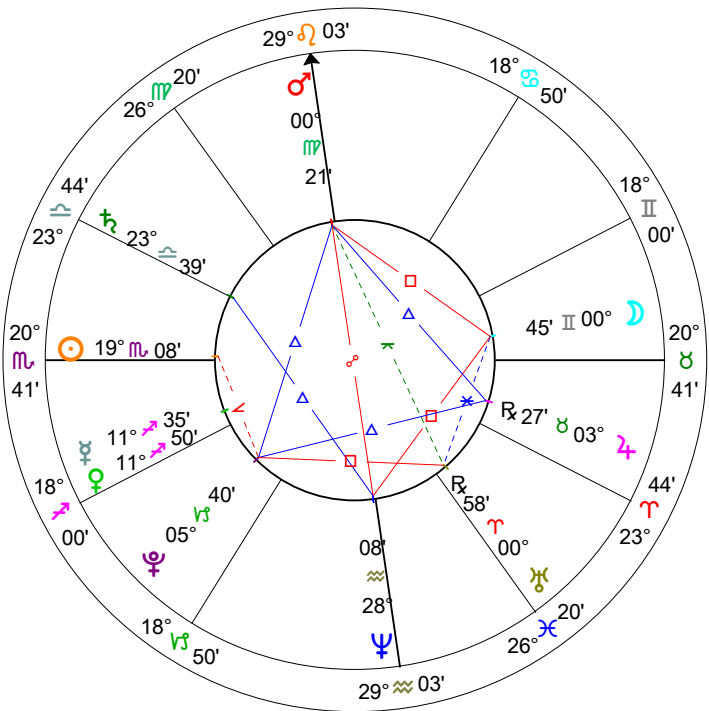

時間によるホロスコープの変化

Chart C-1

2010/8/1 東京 コッホ

0:00

4:00

8:00

12:00

16:00

20:00

場所によるホロスコープの変化

Chart C-2

2011/11/12 6:40 コッホ

銚子

東京

大阪

福岡

Lyrical Cards

占い師:尾瀬泉

季節によるホロスコープの変化

Chart C-3

08年 豊中(大阪) コッホ

6/21(夏至) 6:00

12/21(冬至) 6:00

6/21(夏至) 18:00