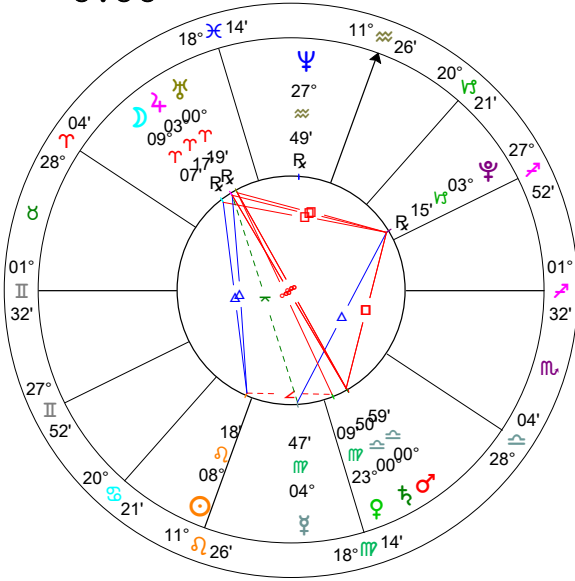

時間によるホロスコープの変化

Chart C-1

2010/8/1 東京 コッホ

0:00

4:00

8:00

12:00

16:00

20:00

場所によるホロスコープの変化

Chart C-2

2011/11/12 6:40 コッホ

銚子

東京

大阪

福岡

Lyrical Cards

占い師:尾瀬泉

季節によるホロスコープの変化

Chart C-3

08年 豊中(大阪) コッホ

6/21(夏至) 6:00

12/21(冬至) 6:00

6/21(夏至) 18:00