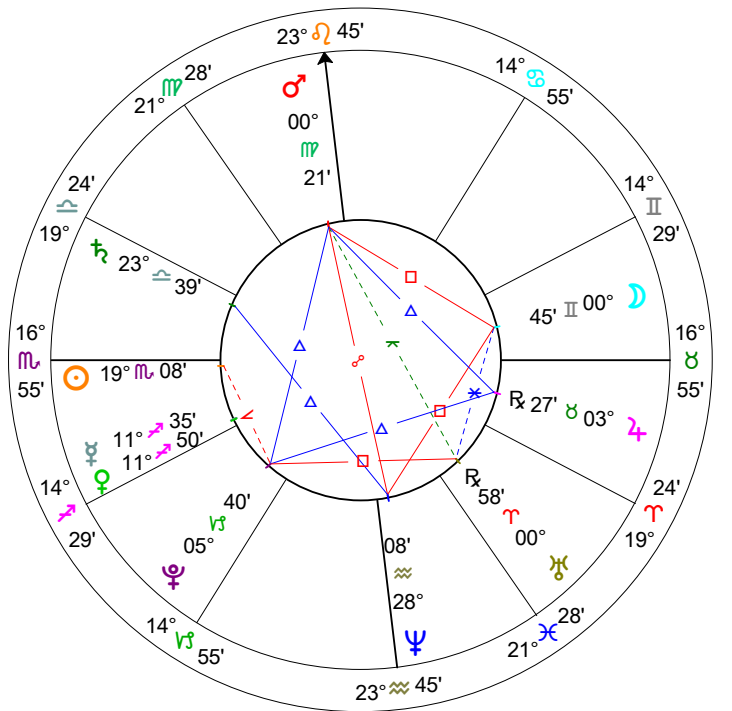

時間によるホロスコープの変化

Chart C-1

2010/8/1 東京 コッホ

0:00

4:00

8:00

12:00

16:00

20:00

場所によるホロスコープの変化

Chart C-2

2011/11/12 6:40 コッホ

銚子

東京

大阪

福岡

Lyrical Cards

占い師:尾瀬泉

季節によるホロスコープの変化

Chart C-3

08年 豊中(大阪) コッホ

6/21(夏至) 6:00

12/21(冬至) 6:00

6/21(夏至) 18:00