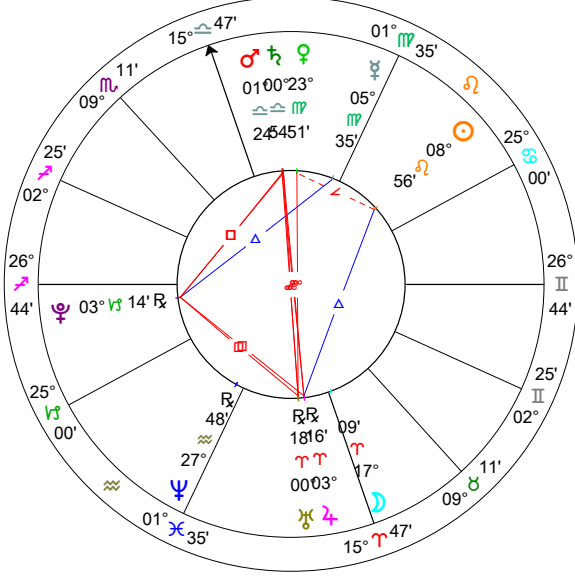

時間によるホロスコープの変化

Chart C-1

2010/8/1 東京 コッホ

0:00

4:00

8:00

12:00

16:00

20:00

場所によるホロスコープの変化

Chart C-2

2011/11/12 6:40 コッホ

銚子

東京

大阪

福岡

Lyrical Cards

占い師:尾瀬泉

季節によるホロスコープの変化

Chart C-3

08年 豊中(大阪) コッホ

6/21(夏至) 6:00

12/21(冬至) 6:00

6/21(夏至) 18:00