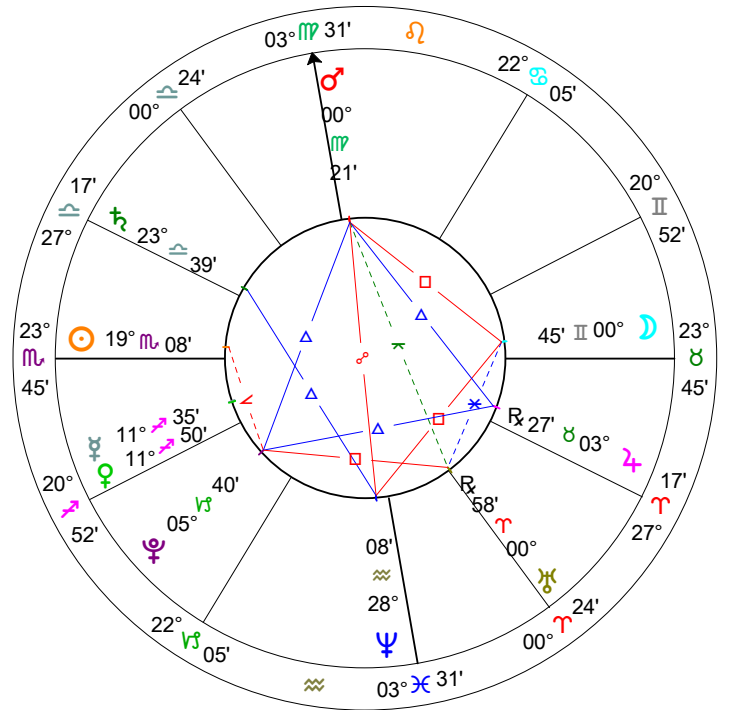

時間によるホロスコープの変化

Chart C-1

2010/8/1 東京 コッホ

0:00

4:00

8:00

12:00

16:00

20:00

場所によるホロスコープの変化

Chart C-2

2011/11/12 6:40 コッホ

銚子

東京

大阪

福岡

Lyrical Cards

占い師:尾瀬泉

季節によるホロスコープの変化

Chart C-3

08年 豊中(大阪) コッホ

6/21(夏至) 6:00

12/21(冬至) 6:00

6/21(夏至) 18:00