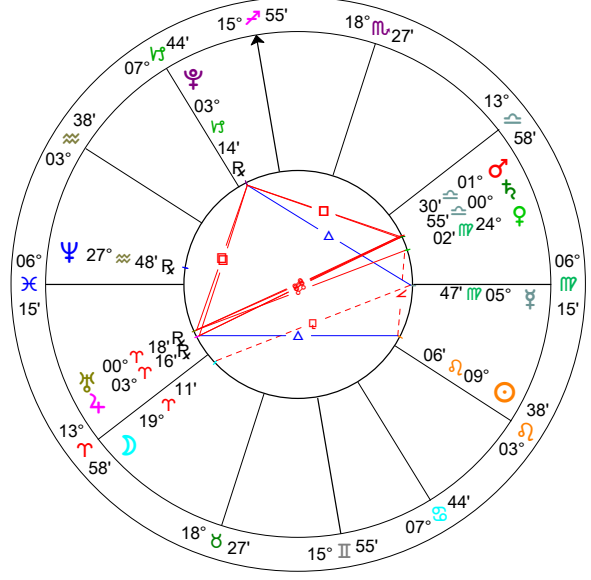

時間によるホロスコープの変化

Chart C-1

2010/8/1 東京 コッホ

0:00

4:00

8:00

12:00

16:00

20:00

場所によるホロスコープの変化

Chart C-2

2011/11/12 6:40 コッホ

銚子

東京

大阪

福岡

Lyrical Cards

占い師:尾瀬泉

季節によるホロスコープの変化

Chart C-3

08年 豊中(大阪) コッホ

6/21(夏至) 6:00

12/21(冬至) 6:00

6/21(夏至) 18:00