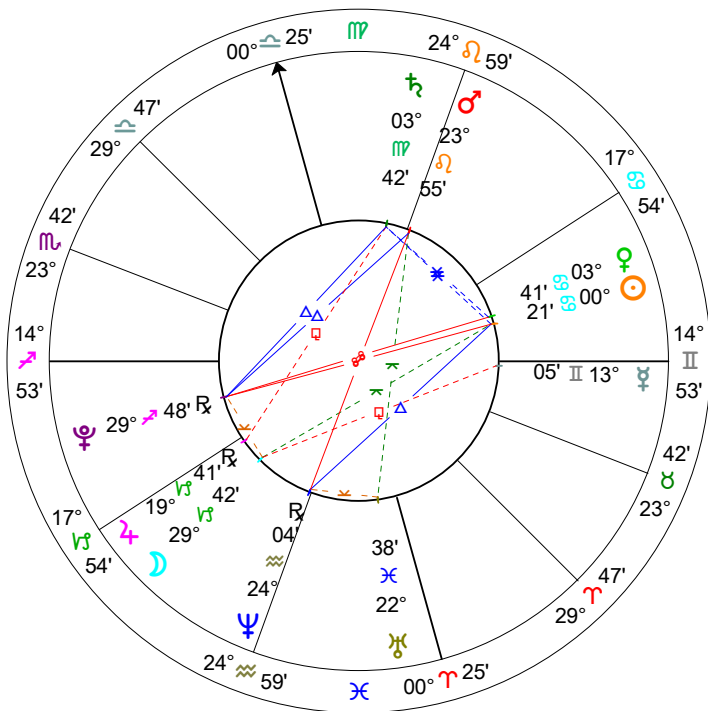

時間によるホロスコープの変化

Chart C-1

2010/8/1 東京 コッホ

0:00

4:00

8:00

12:00

16:00

20:00

場所によるホロスコープの変化

Chart C-2

2011/11/12 6:40 コッホ

銚子

東京

大阪

福岡

Lyrical Cards

占い師:尾瀬泉

季節によるホロスコープの変化

Chart C-3

08年 豊中(大阪) コッホ

6/21(夏至) 6:00

12/21(冬至) 6:00

6/21(夏至) 18:00

12/21(冬至) 18:00

Lyrical Cards

占い師: 尾瀬泉