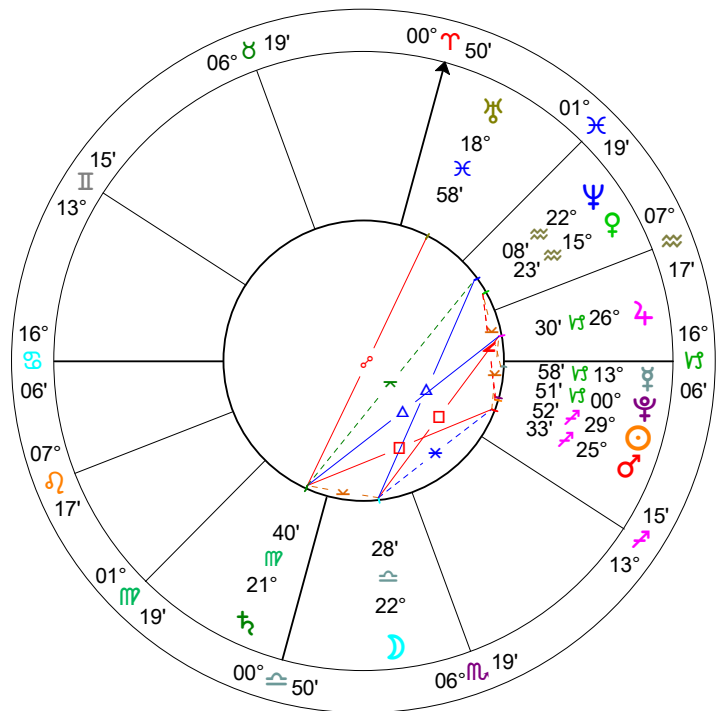

時間によるホロスコープの変化

Chart C-1

2010/8/1 東京 コッホ

0:00

4:00

8:00

12:00

16:00

20:00

場所によるホロスコープの変化

Chart C-2

2011/11/12 6:40 コッホ

銚子

東京

大阪

福岡

Lyrical Cards

占い師:尾瀬泉

季節によるホロスコープの変化

Chart C-3

08年 豊中(大阪) コッホ

6/21(夏至) 6:00

12/21(冬至) 6:00

6/21(夏至) 18:00

12/21(冬至) 18:00

Lyrical Cards

占い師: 尾瀬泉