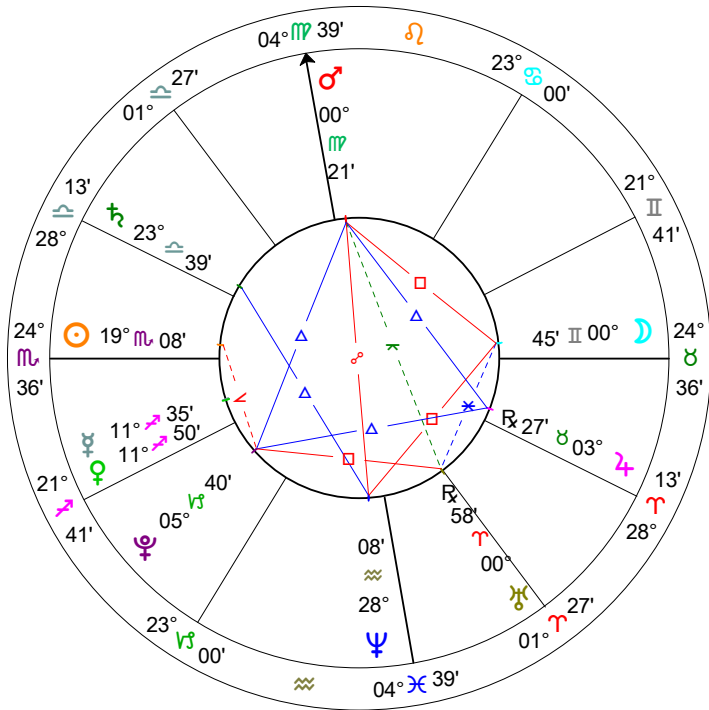

時間によるホロスコープの変化

Chart C-1

2010/8/1 東京 コッホ

0:00

4:00

8:00

12:00

16:00

20:00

場所によるホロスコープの変化

Chart C-2

2011/11/12 6:40 コッホ

銚子

東京

大阪

福岡

Lyrical Cards

占い師:尾瀬泉

季節によるホロスコープの変化

Chart C-3

08年 豊中(大阪) コッホ

6/21(夏至) 6:00

12/21(冬至) 6:00

6/21(夏至) 18:00