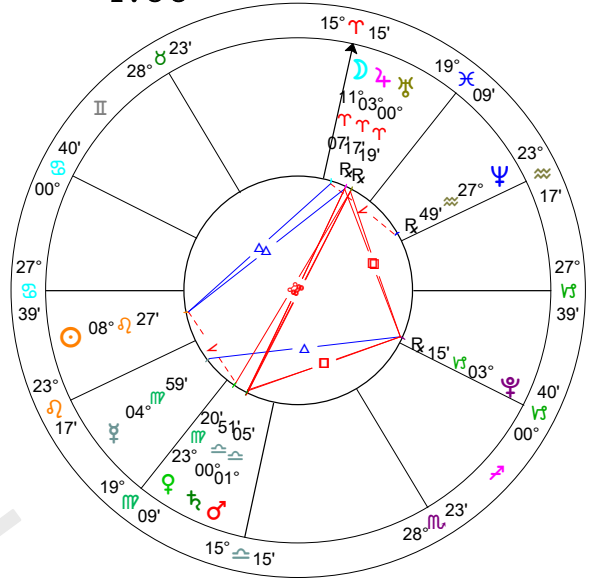

時間によるホロスコープの変化

Chart C-1

2010/8/1 東京 コッホ

0:00

4:00

8:00

12:00

16:00

20:00

場所によるホロスコープの変化

Chart C-2

2011/11/12 6:40 コッホ

銚子

東京

大阪

福岡

Lyrical Cards

占い師:尾瀬泉

季節によるホロスコープの変化

Chart C-3

08年 豊中(大阪) コッホ

6/21(夏至) 6:00

12/21(冬至) 6:00

6/21(夏至) 18:00