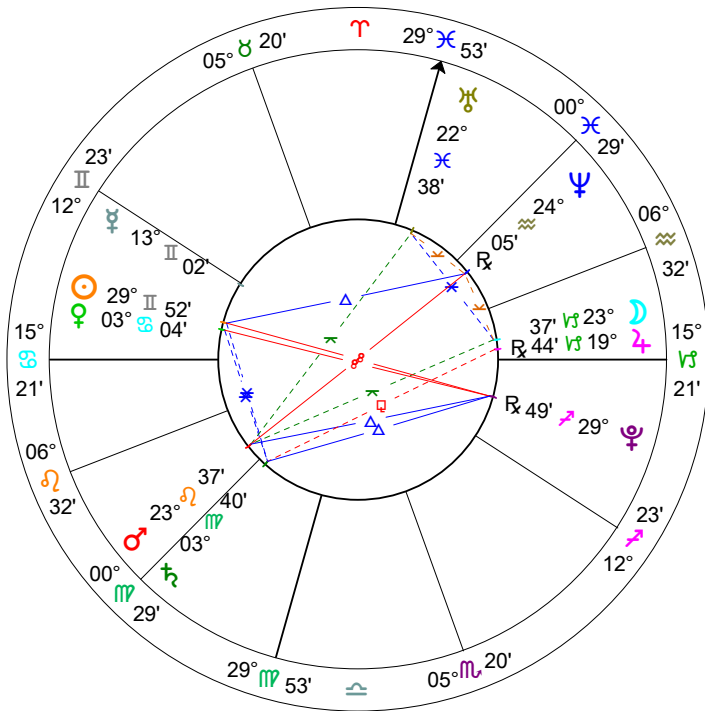

時間によるホロスコープの変化

Chart C-1

2010/8/1 東京 コッホ

0:00

4:00

8:00

12:00

16:00

20:00

場所によるホロスコープの変化

Chart C-2

2011/11/12 6:40 コッホ

銚子

東京

大阪

福岡

Lyrical Cards

占い師:尾瀬泉

季節によるホロスコープの変化

Chart C-3

08年 豊中(大阪) コッホ

6/21(夏至) 6:00

12/21(冬至) 6:00

6/21(夏至) 18:00

12/21(冬至) 18:00

Lyrical Cards

占い師: 尾瀬泉